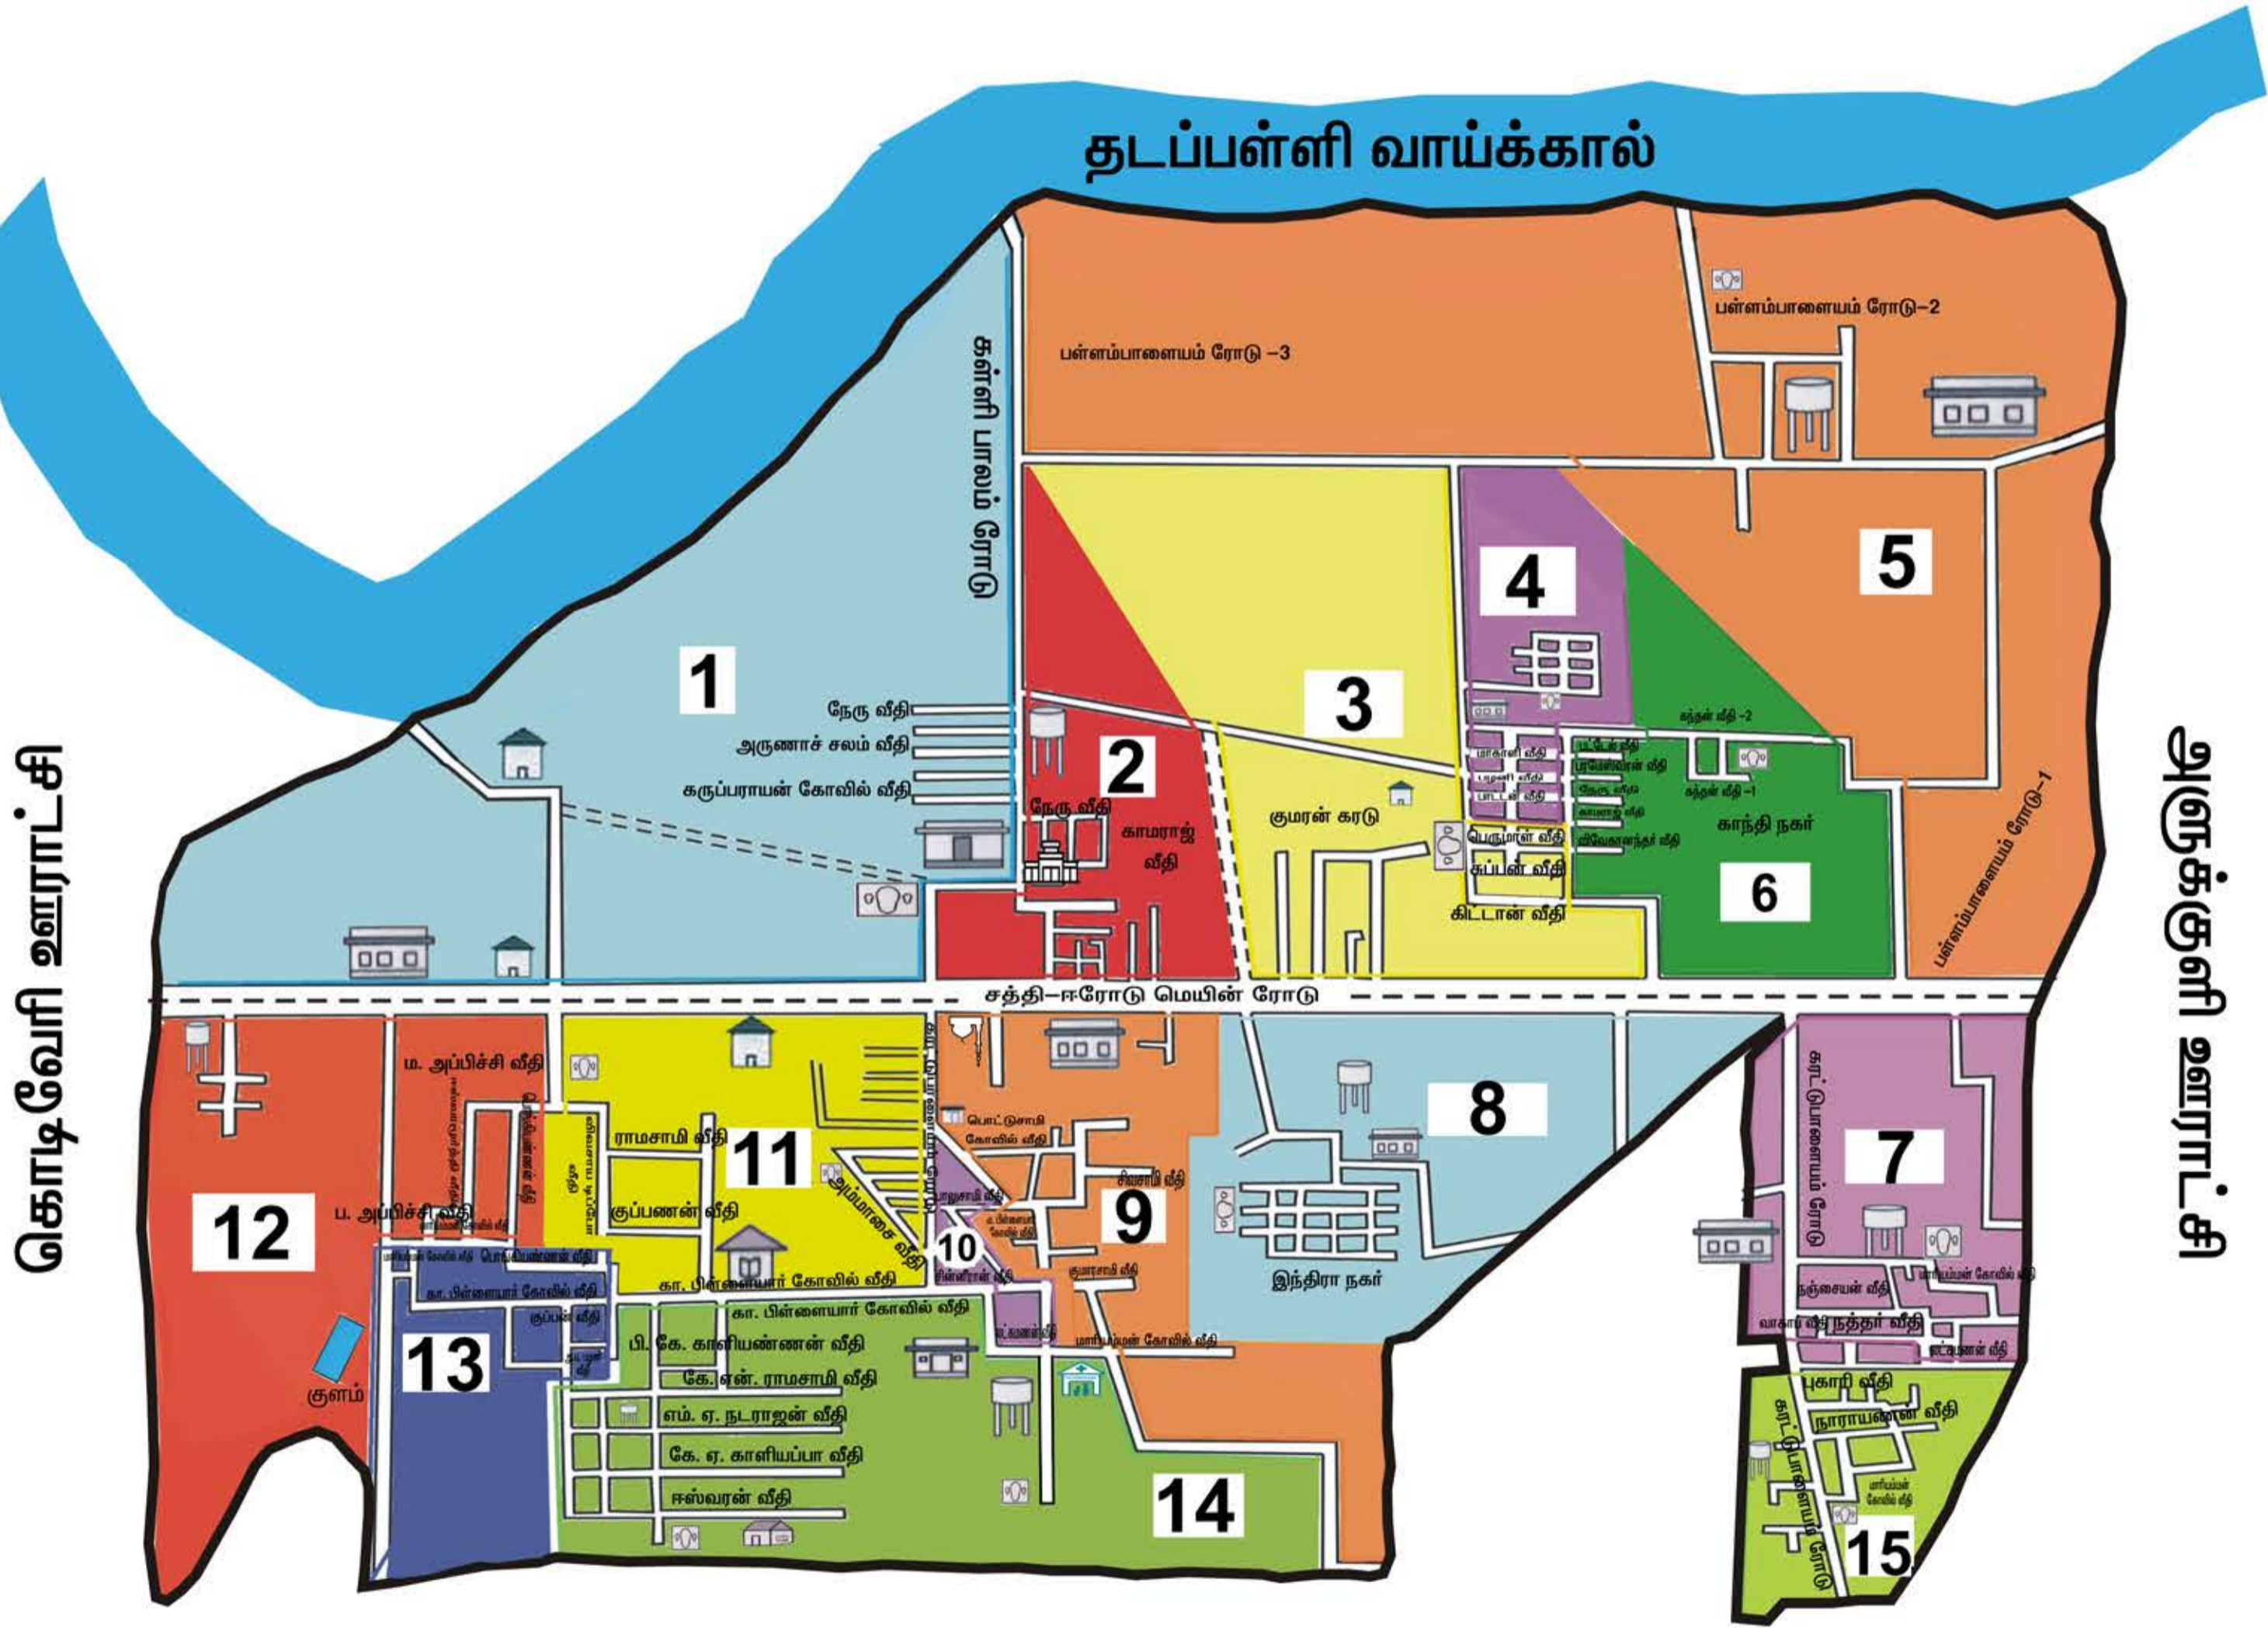

ஈரோடு மாவட்டம்
காசிபாளையம் (கோபி) பேரூராட்சி
வார்டு மறுவரையறை வரைபடம்

வார்ட் எண்	வார்டு வரையறை	செரு	செருக்கள் பெயர்	செரு எண்	செரு பரப்பளவு	முகம்	
1	1	1	கி.சி.பாளையம் ரோடு	1-23	23	595	
		2	செருப்பாளன் கோவில் வீதி	1-28	28		
		3	அருணாசலம் வீதி	1-12	12		
		4	நேரு வீதி	1-29	29		
		5	சத்தி ஈரோடு மெயின் ரோடு	129-223	87		
2	2	1	நேரு வீதி	30-75	55	621	
		2	காமராஜ் வீதி	1-70	70		
		3	கி.சி.பாளையம் ரோடு	21-40	18		
		4	சத்தி ஈரோடு மெயின் ரோடு	245-301	44		
3	3	1	சத்தி ஈரோடு மெயின் ரோடு	1-115	113	584	
		2	கிட்டான் வீதி	1-27	27		
		3	உயர் வீதி	1-12	16		
		4	மெயின் வீதி	1-20	20		
4	4	1	மட்டான் வீதி	1-19	20	628	
		2	புளரி வீதி	1-21	25		
		3	மாணசி வீதி	1-135	144		
5	5	1	கி.சி.பாளையம் ரோடு-1	1-61	63	598	
		2	கி.சி.பாளையம் ரோடு-2	1-62	65		
		3	கி.சி.பாளையம் ரோடு-3	1-37	40		
		4	சத்தி ஈரோடு மெயின் ரோடு	24-35	12		
6	6	1	சத்தி வீதி -1	1-35	41	592	
		2	சத்தி வீதி -2	1-6	4		
		3	நேரு வீதி	1-16	22		
		4	விவேகானந்தர் வீதி	1-18	18		
		5	காமராஜ் வீதி	1-23	23		
		6	பட்டி வீதி	1-16	16		
		7	மாமேலன் வீதி	1-23	21		
		8	சத்தி ஈரோடு மெயின் ரோடு	1-21	33		
7	7	1	சத்தி ஈரோடு மெயின் ரோடு	1-10	13	582	
		2	நத்தர் வீதி	1-8	10		
		3	உடையன் வீதி	1-47	54		
		4	வாழ் வீதி	1-9	9		
		5	நந்தி வீதி	1-18	18		
		6	காசிபாளையம் கோவில் வீதி	1-32	32		
		7	செருப்பாளன் ரோடு	1-39	39		
8	8	1	சத்தி ஈரோடு மெயின் ரோடு	3-52	24	628	
		2	இந்திரா நகர்	1-159	165		
9	9	1	சீமையி வீதி	1-36	36	618	
		2	மெட்டூசா கோவில்	1-27	27		
		3	குமாரசாமி வீதி	1-8	9		
		4	காசிபாளையம் கோவில் வீதி	1-28	21		
10	10	5	ம. பிள்ளையார் கோவில் வீதி	1-56	55	588	
		6	செருப்பாளன் ரோடு	1-9	9		
		7	சத்தி ஈரோடு மெயின் ரோடு	101-133	29		
		1	செருப்பாளன் ரோடு	1-51	51		
		2	கி.சி.பாளையம் வீதி	1-65	67		
		3	மாயாமி வீதி	1-12	13		
		4	உடையன் வீதி	1-45	46		
11	11	1	செருப்பாளன் ரோடு	48-125	78	618	
		2	அழகன் வீதி	1-12	12		
		3	சா. பிள்ளையார் கோவில்	91-93	3		
		4	குப்பணன் வீதி	1-27	27		
		5	சாமாமி வீதி	1-22	22		
		6	விவேகானந்தர் வீதி	1-41	41		
12	12	7	சத்தி ஈரோடு மெயின் ரோடு	73-99	3	624	
		1	ம. அப்பிச்சி வீதி	1-24	28		
		2	ப. அப்பிச்சி வீதி	1-34	33		
		3	சா. பிள்ளையார் கோவில் வீதி	1-24	24		
13	13	4	மெயின் வீதி	1-42	43	628	
		5	காசிபாளையம் கோவில் வீதி	1-19	20		
		6	சத்தி ஈரோடு மெயின் ரோடு	103-154	42		
		1	மெயின் வீதி	35-48	14		
		2	காசிபாளையம் கோவில் வீதி	21-47	27		
		3	குப்பணன் வீதி	1-49	49		
14	14	4	பிள்ளையார் கோவில் வீதி	1-80	81	615	
		5	ஆ. ப. பூங்கா வீதி	1-17	18		
		1	பி. கே. காளியன் வீதி	1-42	43		
		2	சா. பிள்ளையார் கோவில் வீதி	79-99	21		
		3	சா. பிள்ளையார் கோவில் வீதி	1-33	33		
		4	கே. ஏ. காளியப்பா வீதி	1-24	24		
15	15	5	புளரி வீதி	1-30	34	574	
		6	கே. ஏ. காளியப்பா வீதி	1-30	30		
		1	செருப்பாளன் ரோடு	1-74	75		
		2	புளரி வீதி	1-21	21		
					மொத்தம்	2737	9093