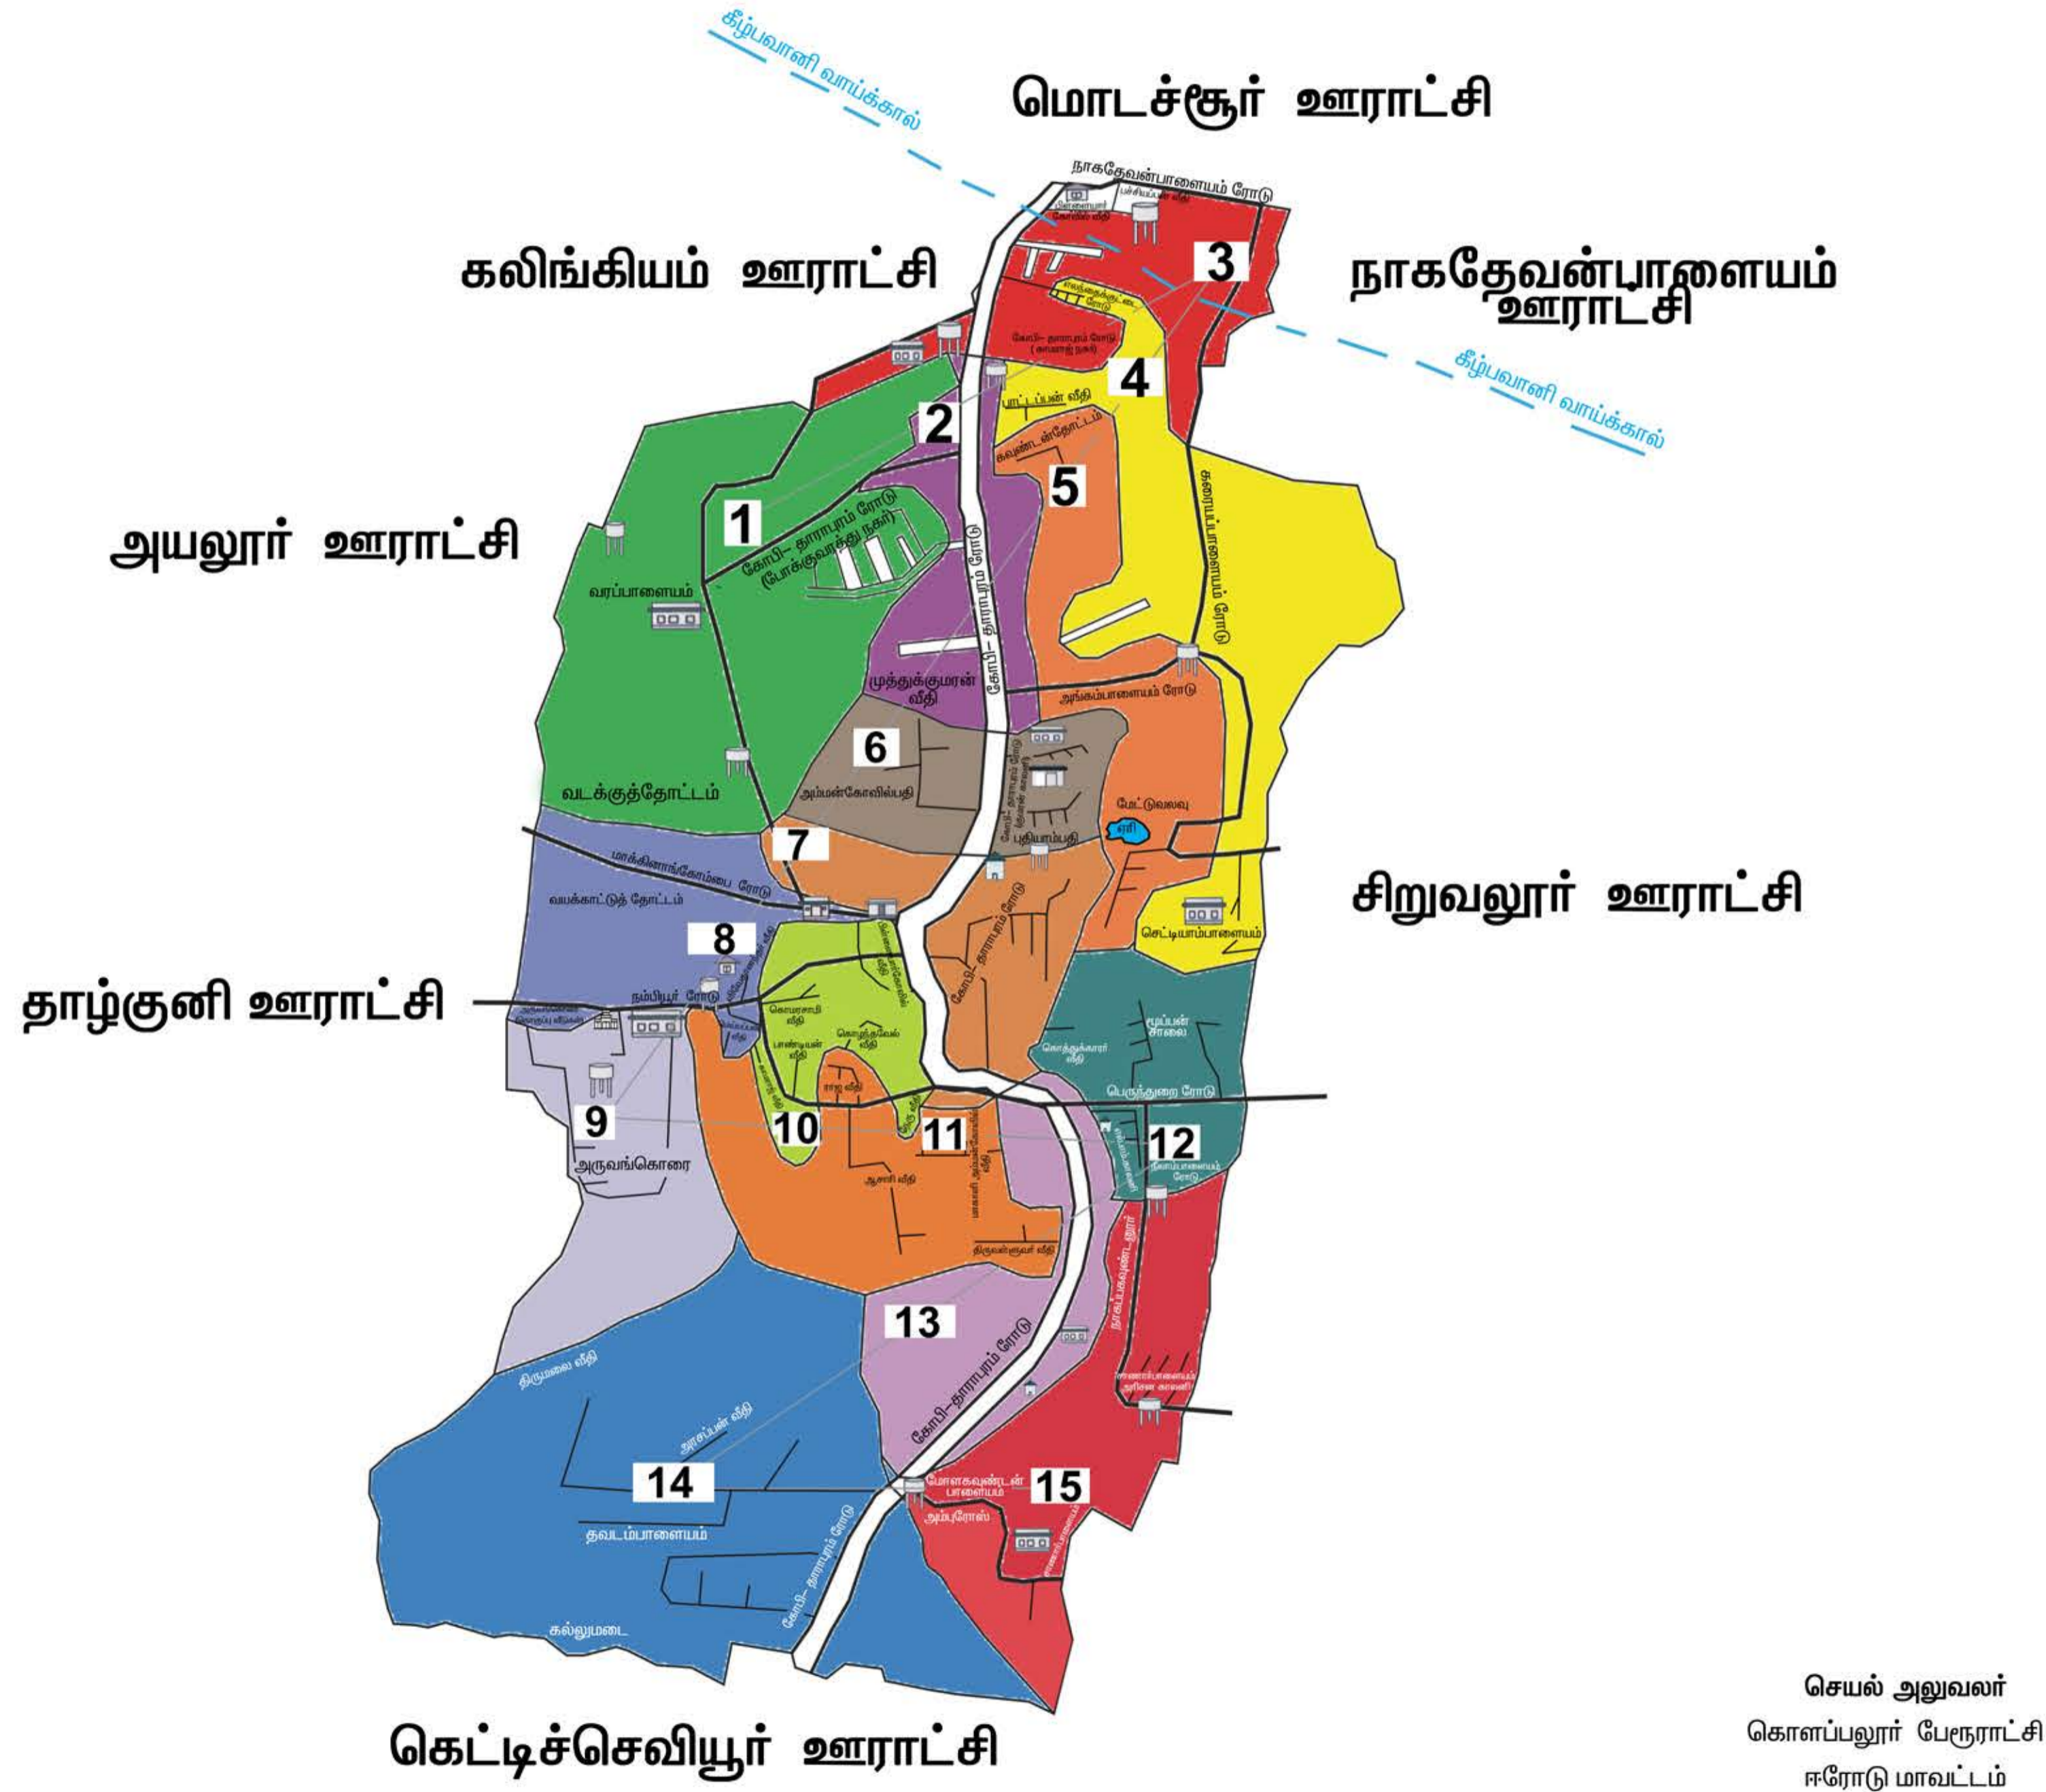

ஈரோடு மாவட்டம்  
**கொளப்பலூர் பேரூராட்சி**  
 வார்டு மறுவரையறை வரைபடம்

**குறிப்புகள்**

- பேரூராட்சி அலுவலகம்
- நூலகம்
- பள்ளிக் கூட்டம்
- ஆரம்பகாதார நிலையம்
- கிராமநிர்வாக அலுவலகம்
- மேல்நிலைத் தொட்டி
- கோவில்
- சமுதாயக் கூடம்
- தேவாலயம்
- ஏரி

வ.எண்	வார்டு எண்	வார்டின் வண்ணம்	தெருவின் பெயர்	வீடுகளின் எண்ணிக்கை	மொத்த வீடுகளின் எண்ணிக்கை	மக்கள் தொகை
1			வரப்பாளையம்	60		
2	1		வடக்குத்தோட்டம்	32	191	650
3			கோபி-தாராபுரம் ரோடு (பொக்குவாத்து நகர்)	99		
4	2		முத்துக்குமரன் வீதி	51	188	640
5			கோபி-தாராபுரம் ரோடு	137		
6			நாகதேவன்பாளையம் ரோடு	6		
7			பச்சியன் வீதி	20		
8	3		பின்னையார் கோவில் வீதி	23	180	612
9			கோபி-தாராபுரம் ரோடு (காமராஜ் நகர்)	131		
10			பாட்டப்பன் வீதி	24		
11	4		கரையப்பாளையம் ரோடு	74	196	667
12			எலந்தைக்குட்டை ரோடு	34		
13			செட்டியப்பாளையம்	64		
14			மேட்டுலாவு	144		
15	5		அம்பப்பாளையம் ரோடு	15	185	629
16			கவுண்டித்தோட்டம்	26		
17			கோபி-தாராபுரம் ரோடு (குமரன் காலனி)	98		
18	6		அம்பப்பாளையம் வீதி	52	188	640
19			புதியப்படி	38		
20	7		கோபி-தாராபுரம் ரோடு	200	200	680
21			மெப்பப்பன் வீதி	16		
22			நம்பியூர் ரோடு	29		
23			விவேகானந்தர் வீதி	22		
24	8		வயக்காட்டுத் தோட்டம்	65	182	619
25			அருவங்கொரை (தொகுப்பு வீடுகள்)	20		
26			மாக்கினாங்கோம்பை ரோடு	30		
27	9		அருவங்கொரை	188	188	640
28			காமராஜ் வீதி	99		
29			கொழந்தலை வீதி	15		
30	10		பின்னையர்கோவில் வீதி	27	173	589
31			பாளையன் வீதி	6		
32			கொய்யா வீதி	7		
33			நெடு வீதி	19		
34			திருவள்ளூர் வீதி	22		
35	11		மாகாளி அம்பப்பாளையம் வீதி	25	187	636
36			ஆசாமி வீதி	76		
37			ராஜ வீதி	64		
38			கொத்துக்காரர் வீதி	3		
39			எல்.பி.காலனி	55		
40	12		பெருந்தறை ரோடு	81	193	657
41			மூப்பன் சாலை	31		
42			நீலப்பாளையம் ரோடு	23		
43	13		கோபி-தாராபுரம் ரோடு	188	188	640
44			தவடப்பாளையம்	20		
45			அரசப்பன் வீதி	8		
46	14		திருமலை வீதி	49	188	669
47			கோபி-தாராபுரம் ரோடு	69		
48			கல்லுமடை	42		
49			சாணாப்பாளையம்	48		
50			சாணாப்பாளையம் அரிசன காலனி	49		
51	15		நாகப்பலுண்டூர்	28	188	639
52			மேளக்கவுண்டிப்பாளையம்	55		
53			அம்பப்பாளையம் வீதி	8		
<b>மொத்தம்</b>					<b>2824</b>	<b>9607</b>