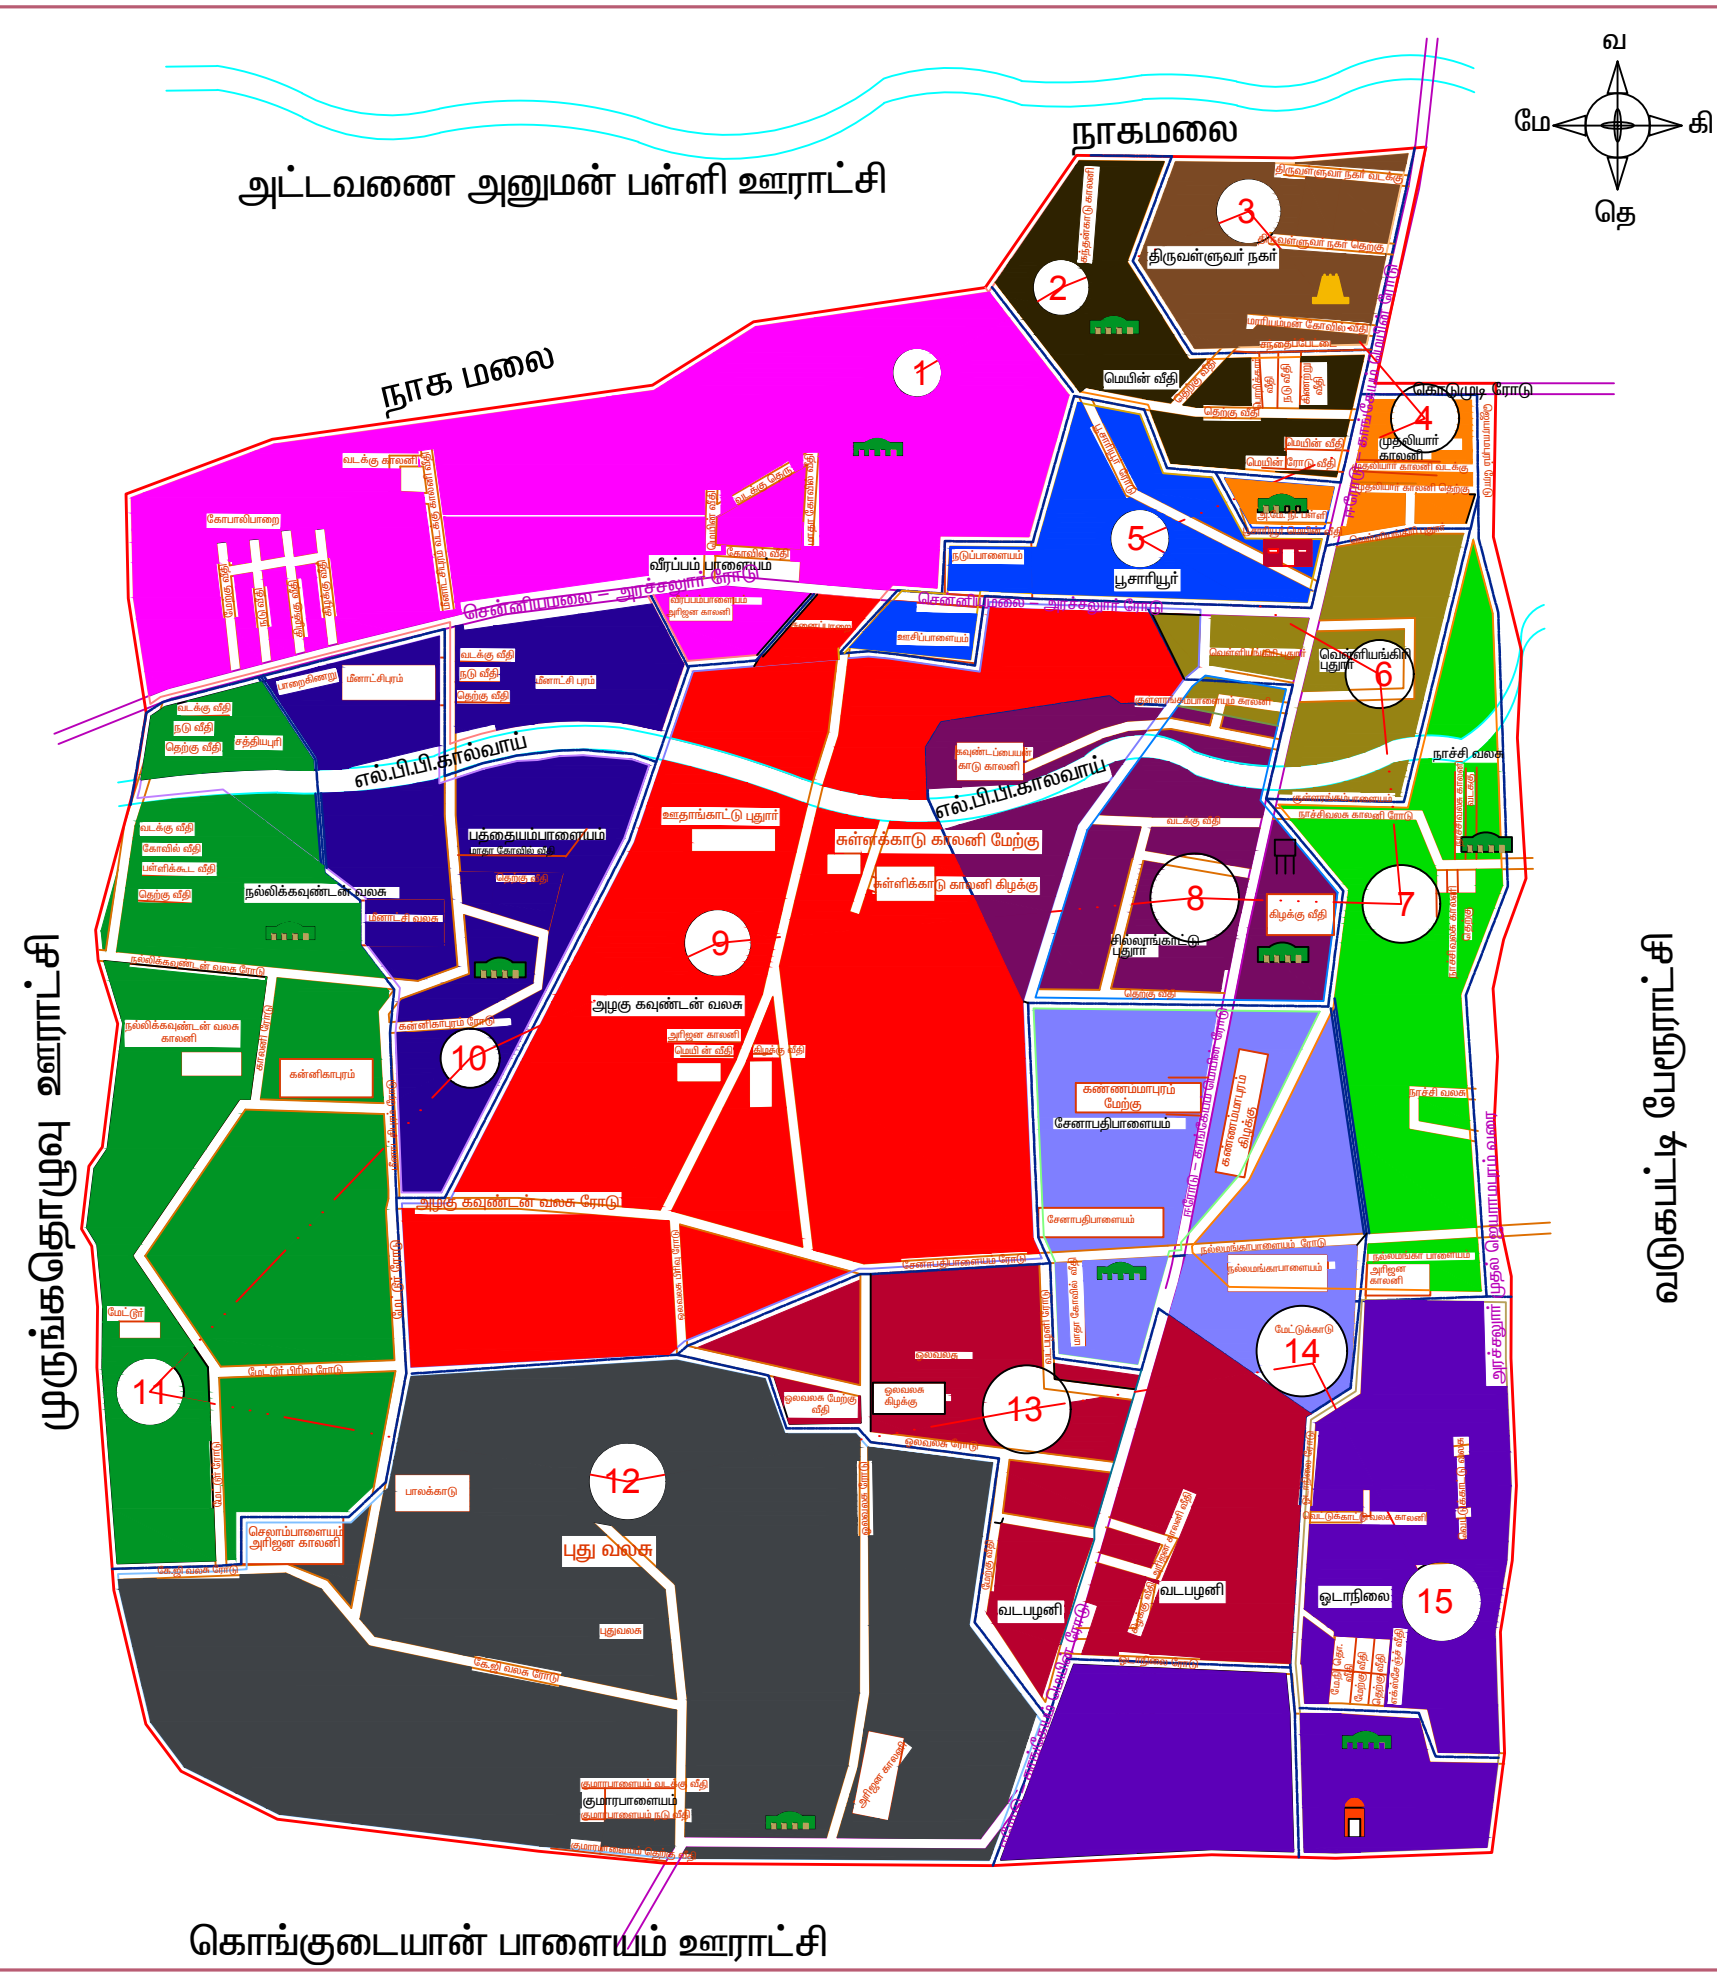

முருங்கதொழுவ ஊராட்சி

ஈரோடு மாவட்டம் அரச்சலூர் பேரூராட்சி வரைபடம்

வார்டு விபரப்பட்டியல்	மக்கள் தொகை
வார்டு எண். 1 (வீடுகளின் எண்ணிக்கை : 256) கோயிலாறை, மீனாட்சியம் காலனி (வடக்கு), வீரப்பாணையம் காலனி, வீரப்பாணையம் (தெற்கு), வீரப்பாணையம் (வடக்கு), வீரப்பாணையம் மாநா கோவில் வீதி	812
வார்டு எண். 2 (வீடுகளின் எண்ணிக்கை : 261) அரசலூர் மேற்கு வீதி, அரசலூர் மேயின் வீதி, அரசலூர் தெற்கு வீதி - 1, அரசலூர் தெற்கு வீதி - 2, கத்தர்செரு காலனி	827
வார்டு எண். 3 (வீடுகளின் எண்ணிக்கை : 254) திருவள்ளூர் நகர், மீனாட்சியம் காலனி தெரு, அரசலூர் சந்தைப்பேட்டை, அரசலூர் நடு வீதி, அரசலூர் கிளைந்து வீதி, அரசலூர் கண்ணையன் வீதி, அரசலூர் பொற்கோள் வீதி	805
வார்டு எண். 4 (வீடுகளின் எண்ணிக்கை : 260) அரசலூர் - செருமுடி ரோடு, முதுவியார் காலனி, பூசாரியூர் மேயின் வீதி, வெள்ளிப்பக்கி பூசார் (வடக்கு)	824
வார்டு எண். 5 (வீடுகளின் எண்ணிக்கை : 259) பூசாரியூர் நடு வீதி, நடுப்பாணையம் வடக்கு வீதி, நடுப்பாணையம் மேயின் வீதி, நடுப்பாணையம் அரிஜன காலனி, ஊர்ப்பாணையம்	821
வார்டு எண். 6 (வீடுகளின் எண்ணிக்கை : 253) வெள்ளிப்பக்கி பூசார் (தெற்கு), குள்ளாம்பலாணையம், குள்ளாம்பலாணையம் காலனி,	802
வார்டு எண். 7 (வீடுகளின் எண்ணிக்கை : 266) நாச்சிலக அரிஜன காலனி, நாச்சிலக காடு, நாச்சிலக தெற்கு, நல்லிக்கலாணையம் அரிஜன காலனி,	843
வார்டு எண். 8 (வீடுகளின் எண்ணிக்கை : 257) சில்லாங்காட்டுப்பூசார், கவுண்டன்பையன் காடு	815
வார்டு எண். 9 (வீடுகளின் எண்ணிக்கை : 241) கணையாறு, ஊதாங்காட்டுப்பூசார், கள்ளிக்காடு காலனி, அழகு கவுண்டன் வலக	764
வார்டு எண். 10 (வீடுகளின் எண்ணிக்கை : 243) மீனாட்சியம் காலனி தெற்கு, மீனாட்சியம், பாறைக்கிணறு, பூதையப்பாணையம் வடக்கு வீதி, பூதையப்பாணையம் தெற்கு வீதி, பூதையப்பாணையம் மாநா கோவில் வீதி	770
வார்டு எண். 11 (வீடுகளின் எண்ணிக்கை : 255) மேட்டுர், கள்ளிகாடும், நல்லிக்கலாண்டன் வலக காலனி, நல்லிக்கலாண்டன் வலக வடக்கு வீதி - 1, நல்லிக்கலாண்டன் வலக வடக்கு வீதி - 2, நல்லிக்கலாண்டன் வலக நடு வீதி, நல்லிக்கலாண்டன் வலக தெற்கு வீதி, நல்லிக்கலாண்டன் வலக கோவில் வீதி, மீனாட்சியக, சத்தியபுரி	808
வார்டு எண். 12 (வீடுகளின் எண்ணிக்கை : 241) குமாரசாணையம், குமாரசாணையம் அரிஜன காலனி, புது வலக, செளப்பாணையம் அரிஜன காலனி,	764
வார்டு எண். 13 (வீடுகளின் எண்ணிக்கை : 245) வடபழனி அரிஜன காலனி, வடபழனி, ஓலவலக	777
வார்டு எண். 14 (வீடுகளின் எண்ணிக்கை : 244) நல்லிக்கலாணையம், கண்ணப்பாறும், நல்லிக்கலாணையம் மேற்கு, மேட்டுக்காடு, சேளாபுரிசாணையம்	773
வார்டு எண். 15 (வீடுகளின் எண்ணிக்கை : 259) ஓடாநிலை வடக்கு தெரு, ஓடாநிலை எக்கேடு தெரு, ஓடாநிலை மேற்கு தெரு, ஓடாநிலை தெற்கு தெரு, ஓடாநிலை மேற்கு தெரு, வெட்டுக்காட்டு வலக காலனி, வெட்டுக்காட்டு வலக மேயின் ரோடு, குமாள் நகர்	821
மொத்தம்	12027

- வார்டின் எல்லைகள் :
- பேரூராட்சி எல்லைகள் :
- நெடுஞ்சாலை :
- பேரூராட்சி சாலை :
- வார்டின் பெயர் :
- வார்டு எண் :
- கால்வாய் :
- தெருவின் பெயர் :
- பேரூராட்சி அலுவலகம் :
- கோயில் :
- மேல் நிலைத்தொட்டி :
- தீரன் சின்னமலை மணிமண்டபம் :
- அரசுப் பள்ளி :
- தேவாலயம் :