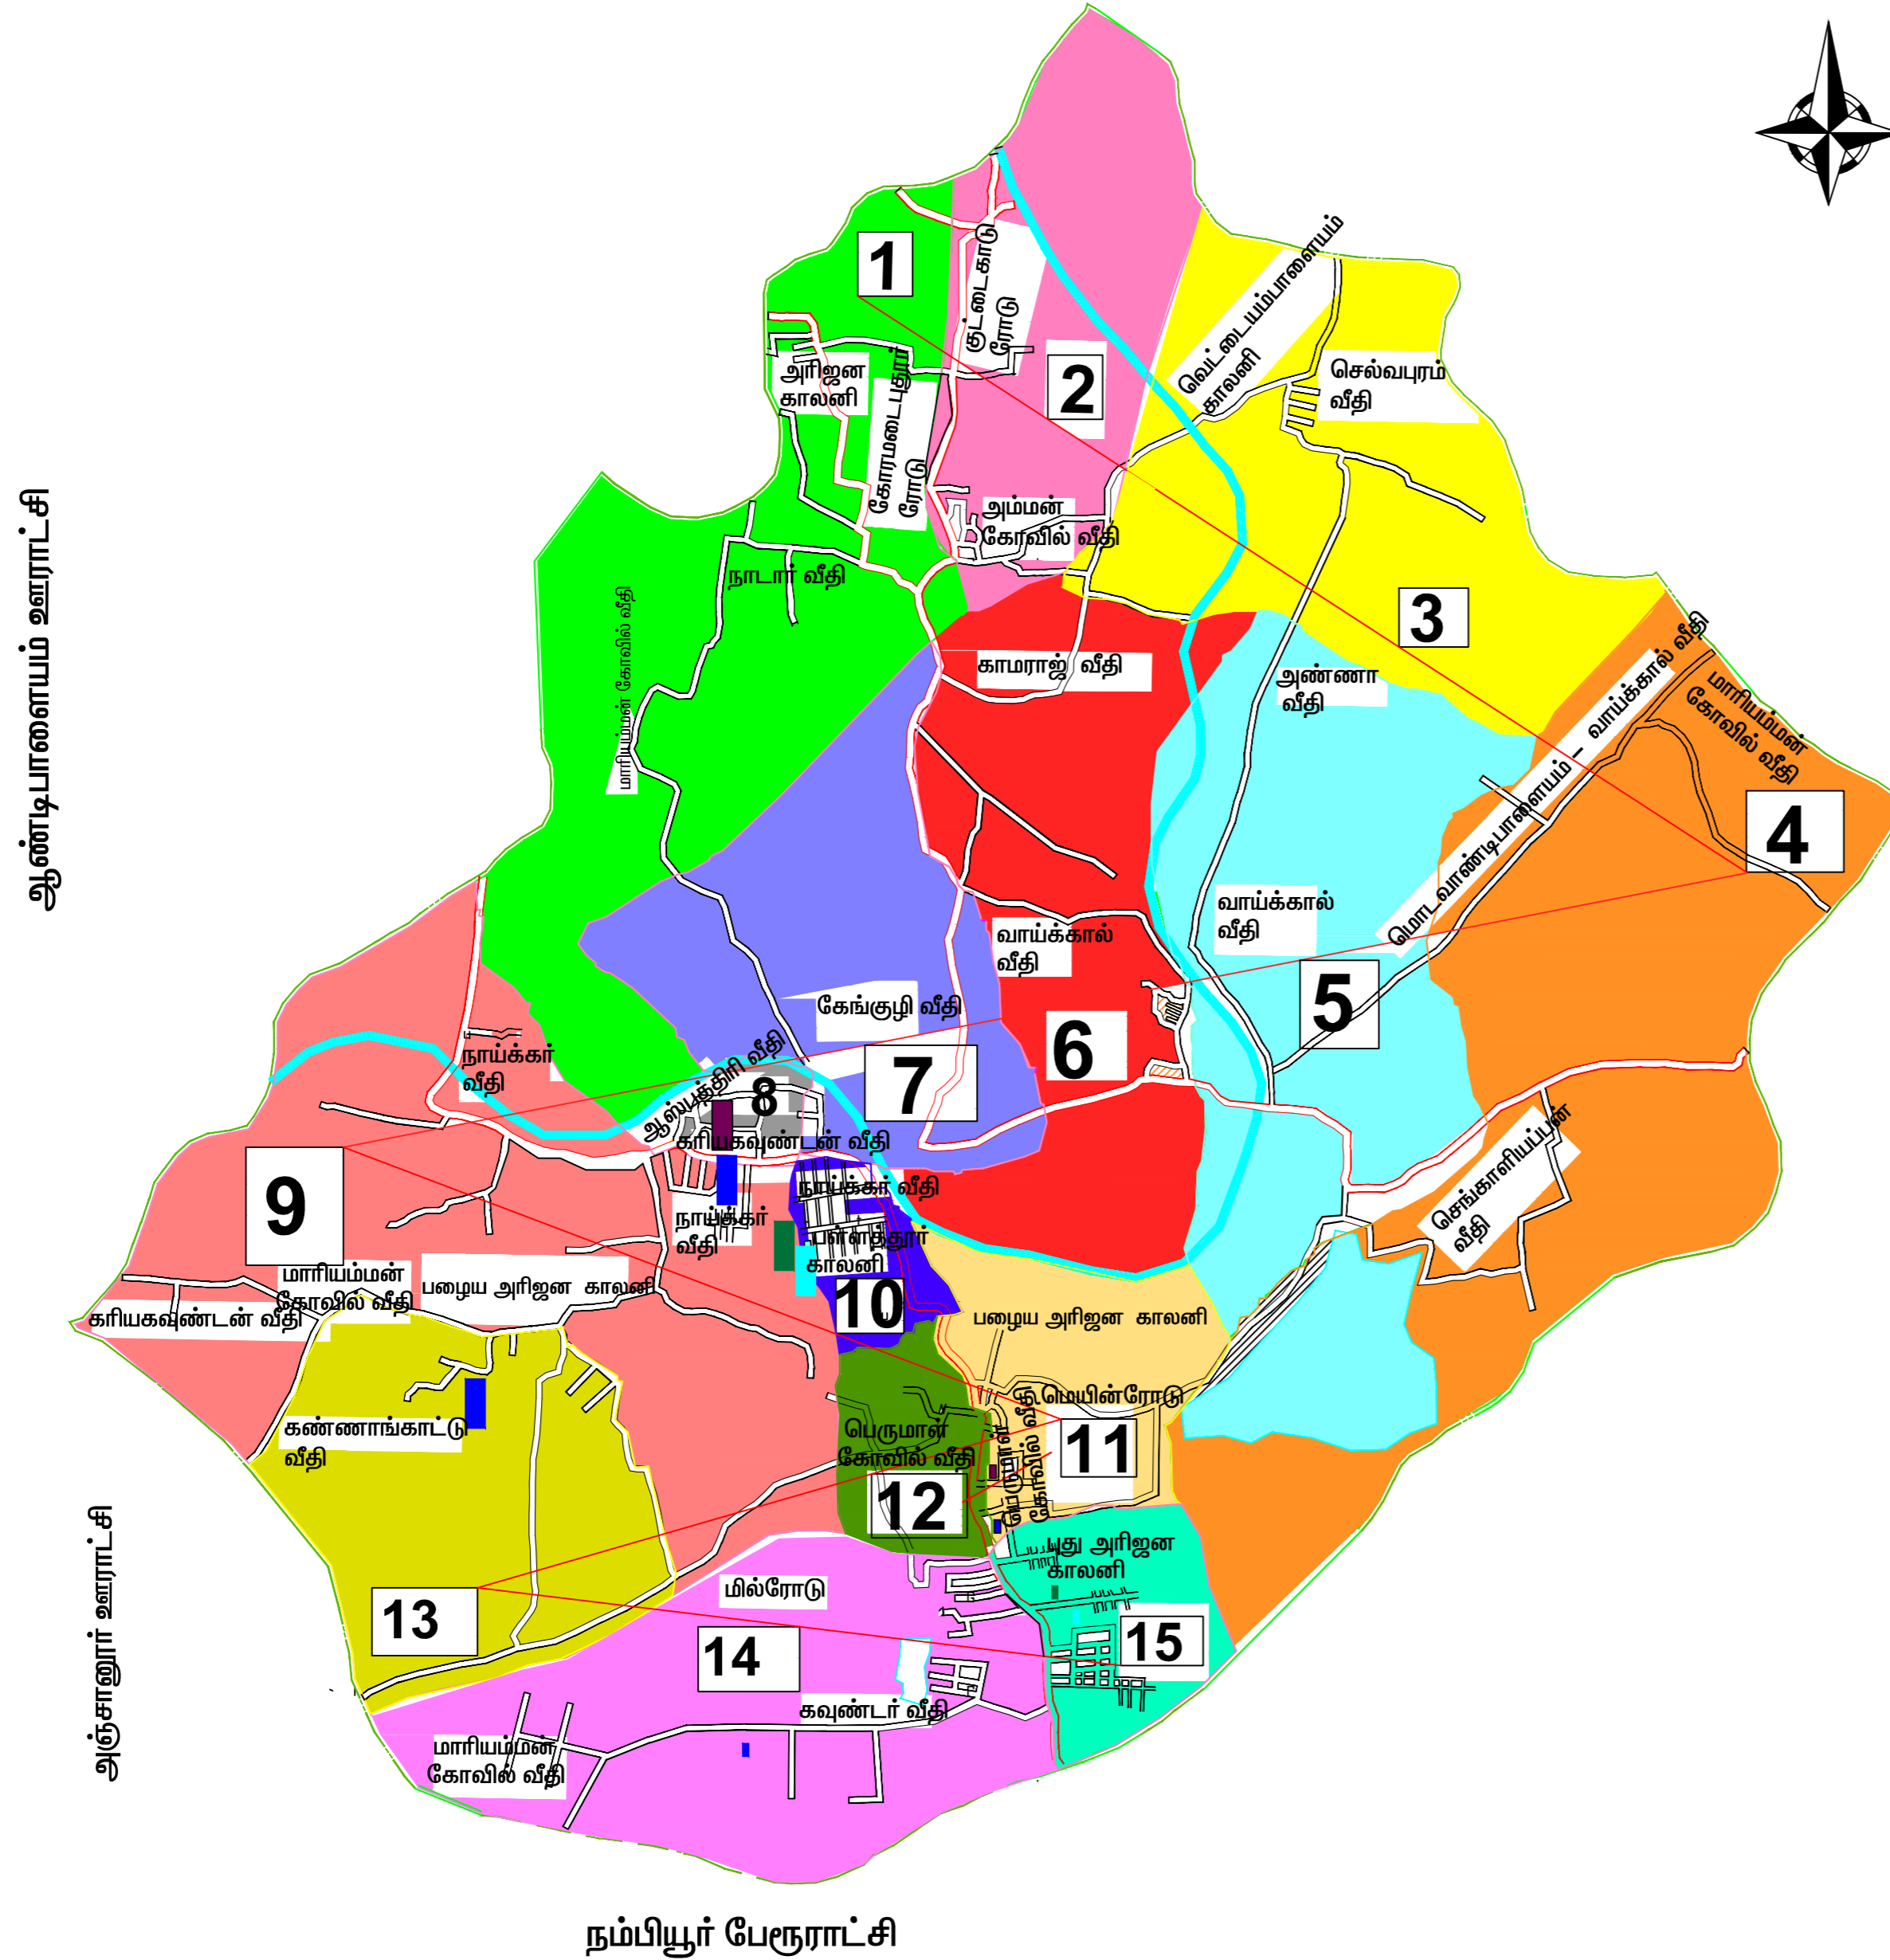

ஈரோடு மாவட்டம் எலத்தூர் பேரூராட்சி

வரைவு வார்டு வரையறைக்கான வரைபடம்

கரட்டுப்பாளையம் ஊராட்சி

வடக்கு

வ. எண்	வார்டு எண்	தெருவின் பெயர் - வீடுகள்	மக்கள் தொகை
1	1	நாடார் வீதி - 58	491
2		மாறியம்மன் கோவில் வீதி - 100	
3		அரிஜன காலனி - 18	
4	2	அம்மன் கோவில் வீதி - 166	463
5	3	செல்வபுரம் வீதி - 161	449
6	4	மாறியம்மன் கோவில் வீதி - 94	505
7		செங்காளியப்பன் வீதி - 87	
8	5	வாய்க்கால் வீதி - 109	547
9		அண்ணா வீதி - 87	
10	6	காமராஜ் வீதி - 150	477
11		வாய்க்கால் வீதி - 21	
12	7	கேங்குழி வீதி - 191	533
13	8	ஆஸ்பத்திரி வீதி - 163	480
14		கரியகவுண்டன் வீதி - 9	
15		மாறியம்மன் கோவில் வீதி - 92	
16	9	பழைய அரிஜன காலனி - 53	564
17		கரியகவுண்டன் வீதி - 47	
18		நாயக்கர் வீதி - 10	
19	10	நாயக்கர் வீதி, பள்ளத்தூர் காலனி - 221	617
20	11	மெயின்ரோடு - 98	550
21		பழைய அரிஜன காலனி - 25	
22	12	பெருமாள் கோவில் வீதி - 74	533
23		பெருமாள் கோவில் வீதி - 191	
24	13	கண்ணாங்காட்டு வீதி - 188	525
25	14	கவுண்டர் வீதி - 36	566
26		மாறியம்மன் கோவில் வீதி - 68	
27	15	மில்ரோடு - 99	527
28		புது அரிஜன காலனி - 189	
		மொத்தம்	7827