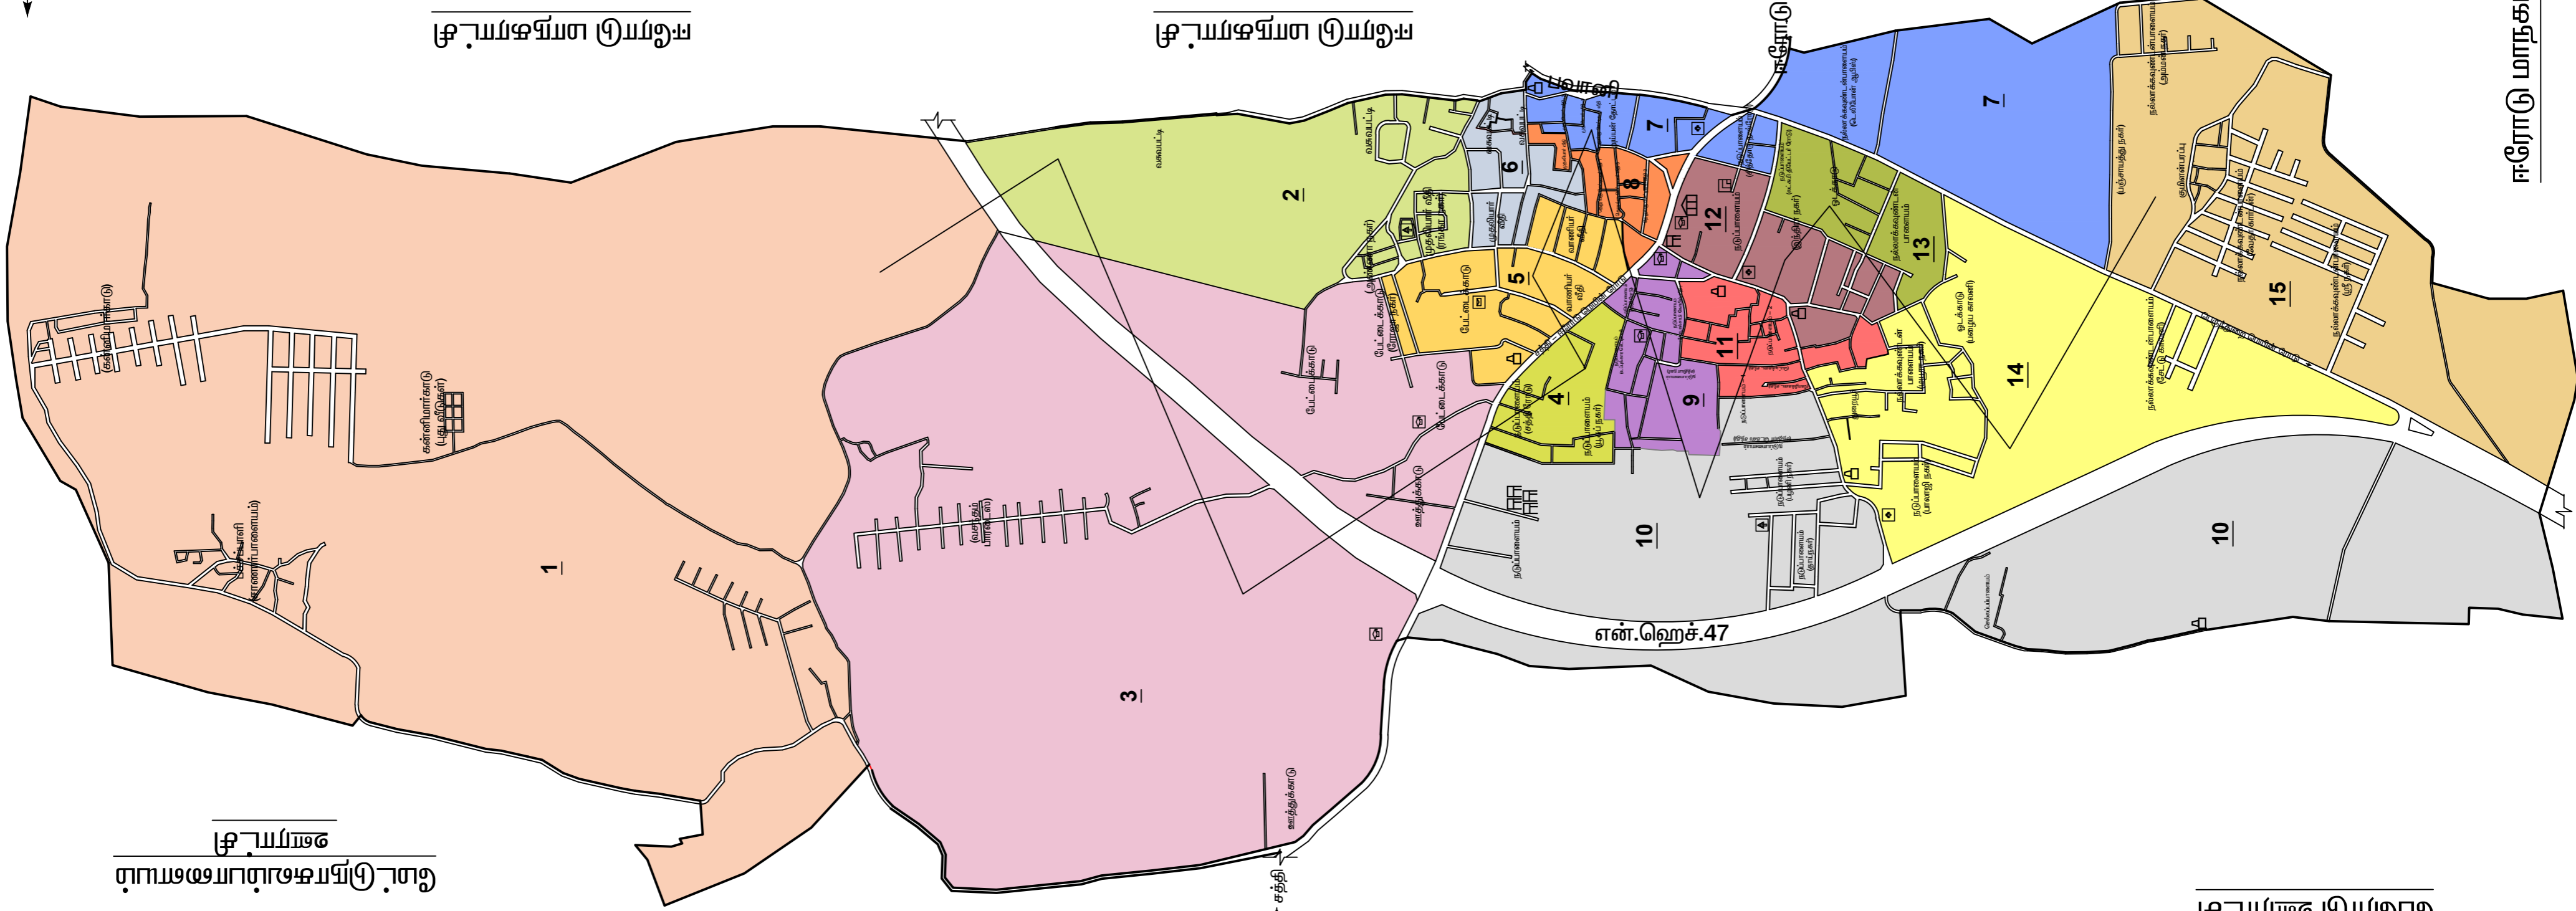

ஈரோடு மாநகராட்சி

ஈரோடு மாநகராட்சி

மாவட்டம் : ஈரோடு

தாலுக்கா : ஈரோடு

சித்தோடு

பேரூராட்சி (தேர்வு நிலை)

வார்டு எல்லைகள் மறுவரையறை வரைபடம்

குறிப்பு

- பேரூராட்சி அலுவலகம்
- கோவில்கள்
- அங்கன்வாடி
- குடிநீர் மேல்நிலைத் தொட்டிகள்
- பள்ளிகள்
- பஞ்சாயத்து கிணறு
- பூங்கா
- பொதுக்கழிப்பறை
- அஞ்சல் அலுவலகம்

வார்டு எண்	தெருவின் பெயர்	மொத்தம் வீடுகள்	மக்கள் தொகை
1	1.பச்சப்பாளிசாணார்பாளையம் 2.பச்சப்பாளிசாணார்பாளையம்(கள்ளியார்க்காடு) 3.பச்சப்பாளிசாணார்பாளையம் (குடி வீடுகள்)	194	590
2	1.வசைபட்டி 2.அண்ணா நகர், முதலியார் வீதி (நங்கா நகர்)	192	582
3	1.ஊத்துக்காடு, ஊத்துக்காடு (வசந்தம் பாலடைல்) 2.பேட்டைக்காடு	179	543
4	1.நடுப்பாளையம் (பூசப் நகர்), நடுப்பாளையம் (சத்தி ரோடு)	182	551
5	1.பேட்டைக்காடு 2.வாணியார் வீதி 3.தெலுங்கு செட்டியார் வீதி	174	528
6	1.வசைபட்டி-1 2.வசைபட்டி-2 3.முதலியார் வீதி	190	576
7	1.முதலியார் வீதி-1,2 2.அப்பயன் தோட்டம், நடுப்பாளையம், நல்லாக்கவுடை-ன்பாளையம் 3.தெலுங்கு செட்டியார் வீதி	192	582
8	1.முதலியார் வீதி 2.தெலுங்கு செட்டியார் வீதி-1 3.தெலுங்கு செட்டியார் வீதி-2 4.தெலுங்கு செட்டியார் வீதி-3	196	595
9	1.நடுப்பாளையம் (சத்தியா நகர்), 2.நடுப்பாளையம்(சத்தி ரோடு), 3.நடுப்பாளையம்(பெட்டியார்)	186	564
10	1.நடுப்பாளையம், நடுப்பாளையம்(தூப்பநகர்), (புழை நகர்), (சந்திரா டெக்ஸ் சாந்து) 2.சேலைப்பம்பாளையம் 3.நடுப்பாளையம் - 1	185	561
11	1.நடுப்பாளையம்-1, நடுப்பாளையம்(பெட்டிக்கடை சாந்து), நடுப்பாளையம்(கோழிக்கடை சாந்து), நடுப்பாளையம் - 2	191	580
12	1) நடுப்பாளையம், நடுப்பாளையம் (இந்திரா நகர்)	191	579
13	1.ஒட்டக்காடு, நடுப்பாளையம் (டெக்ஸ் தியேட்டர் ரோடு, இந்திரா நகர்) 2.நல்லாக்கவுடை-ன்பாளையம்	198	600
14	1.நடுப்பாளையம் (பாலாஜி நகர்), நல்லாக்கவுடை-ன்பாளையம்(சேட்டு காலனி) 2.துறையூர், நல்லாக்கவுடை-ன்பாளையம் (மயூரா நகர்) 3.ஒட்டக்காடு பழைய காலனி	172	521
15	1.நல்லாக்கவுடை-ன்பாளையம்(ஆம்மன் நகர்), (குடி நகர்), (வேதா கார்-ன்), பஞ்சாயத்து நகர் 2.குமரின்பாப்பு	197	598
	மொத்தம்	2819	8550