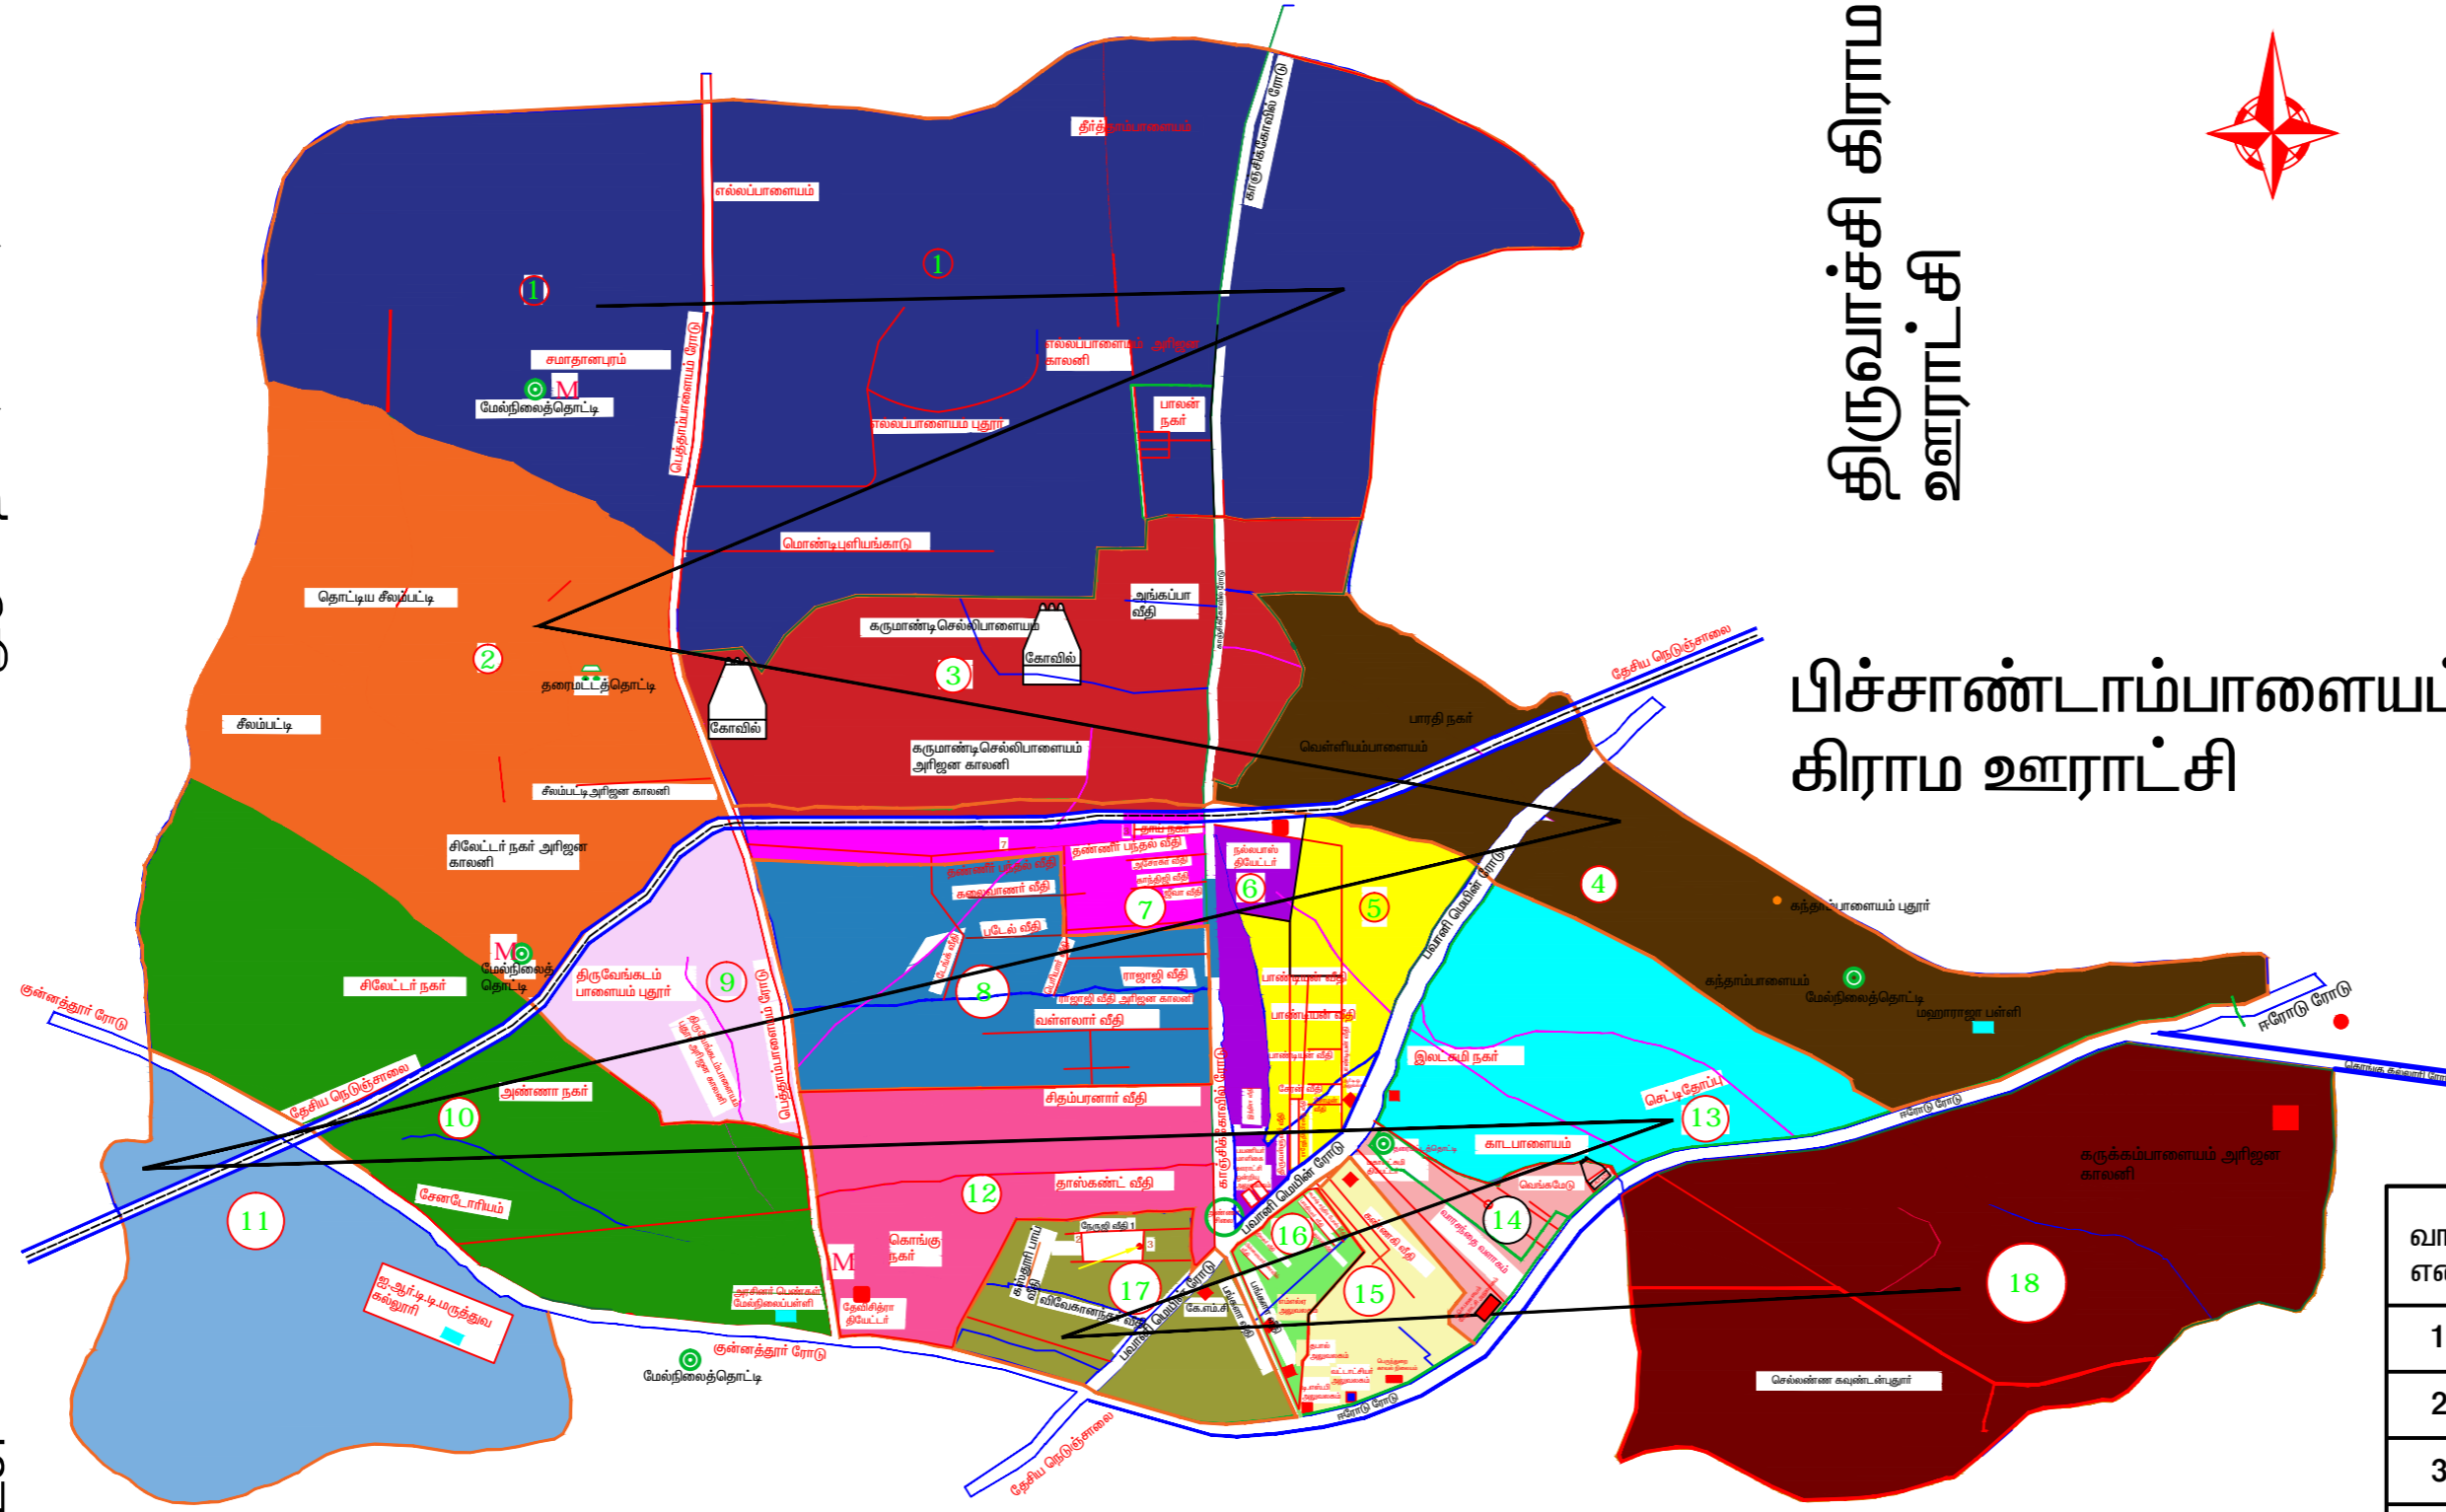

# ஈரோடு மாவட்டம் கருமாண்டி செல்லிபாளையம் பேரூராட்சி வார்டு மறுவரையரை- வார்டு எல்லைகளின் விபரம் பெத்தாம்பாளையம் பேரூராட்சி

துடுப்பதி கிராம ஊராட்சி

சுள்ளிப்பாளையம் கிராம ஊராட்சி

திருவாச்சி கிராம ஊராட்சி

வ.எண்	புதிய வார்டு	பழைய வார்டு
1	2	1
2	1	2
3	3	3
4	4	4
5	18	5
6	13	6
7	14	7
8	15	8
9	16	9
10	5	10
11	6	11
12	7	12
13	8	13
14	12	14
15	17	15
16	11	16
17	10	17
18	9	18

- மேல்நிலைத்தொட்டி
- பேரூராட்சி அலுவலகம்
- கோவில்
- தேவாலயம்
- தேசிய நெடுஞ்சாலை
- காவல் நிலையம்
- வட்டாட்சியர் அலுவலகம்

வார்டு எண்	நிறம்	வார்டு எண்	நிறம்
1		10	
2		11	
3		12	
4		13	
5		14	
6		15	
7		16	
8		17	
9		18	

செயல் அலுவலர்  
கருமாண்டி செல்லிபாளையம் பேரூராட்சி  
ஈரோடு மாவட்டம்